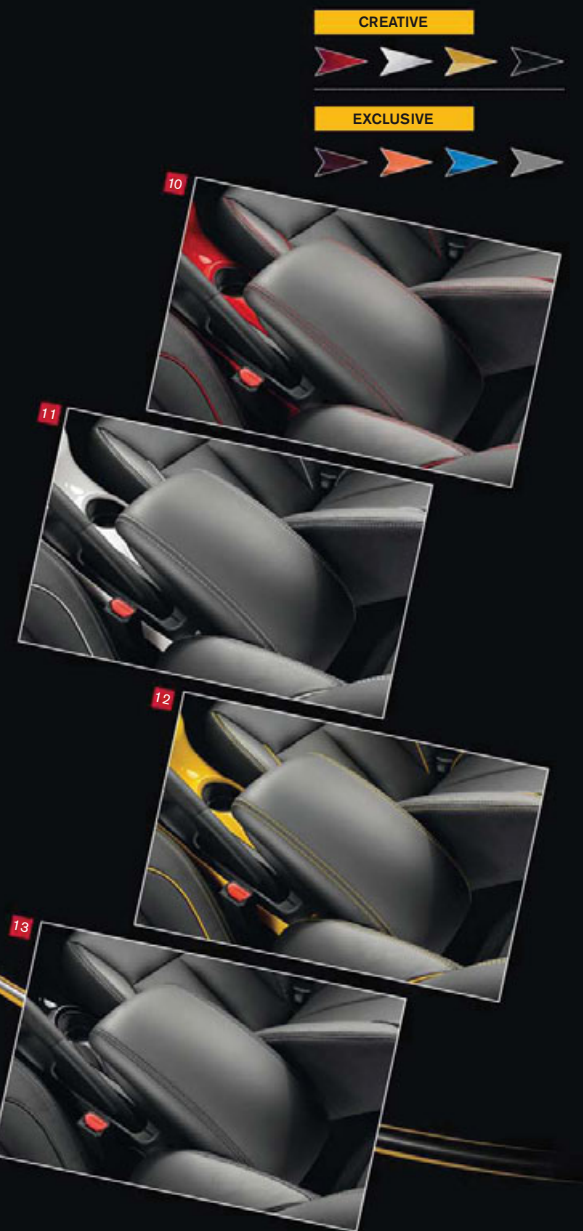

Creează atmosfera care îți convine cu un interior personalizat.

PACK LOUNGE

Armonizează interiorul în linie cu exteriorul folosind cotieră, capace de oglinzi și covorașe personalizate.

- 1_Capac pentru indicatoarele de bord San Diego yellow⁽²⁴⁹⁾
- 2_Inserturi de interior San Diego yellow⁽²⁴⁶⁾
- 3_Set de covorașe de velur San Diego yellow⁽²⁵⁰⁾
- 4_Consolă personalizată San Diego yellow⁽²³²⁾
- 5_Cotieră centrală față din piele San Diego yellow⁽²⁴⁸⁾
- 6_Covorașe de velur personalizate^(50, 25, 250, 80, 167, 131, 192)

- 7_Cotieră centrală față din piele Detroit red⁽⁴⁸⁾
- 8_Capac pentru oglinda de interior Detroit red⁽⁴⁷⁾
- 9_Covorașe de velur Detroit red⁽⁵⁰⁾
- 10_Cotieră centrală față din piele Detroit red⁽⁴⁸⁾
- 11_Cotieră centrală față din piele London white⁽²³⁾
- 12_Cotieră centrală față din piele San Diego yellow⁽²⁴⁸⁾
- 13_Cotieră centrală față din piele Tokyo black⁽¹⁰⁴⁾