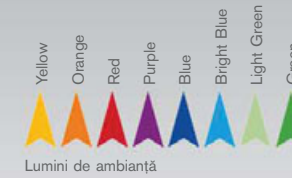

- Black
- Grey
- Pearl white
- White
- Nightshade
- Red

Antena model «shark» este incompatibilă cu sistem DAB (Digital Audio Broadcasting)

Printează | Închide

ATMOSFERĂ FEERICĂ

Cu lumini de ambianță sau accesorii precum suportul de tabletă poți modela interiorul după gusturile și dorințele tale.