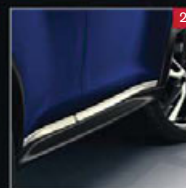

PACK STYLE

Profilele laterale personalizate și ornamentul pentru hayon îți asigură o imagine elegantă.

CREATIVE	EXCLUSIVE
Detroit Red	Beijing Crom
London White	Tokyo Matte Black
San Diego Yellow	Yokohama Purple
Tokyo Black	Oppama Orange
	Zama Blue
	Nashville Carbon
	Atsugi Grey

1_Ornament pentru hayon London white⁽¹⁾
2_Profile laterale London white⁽¹⁾
3_Jante din aliaj 18" cu inserții London white⁽¹⁾