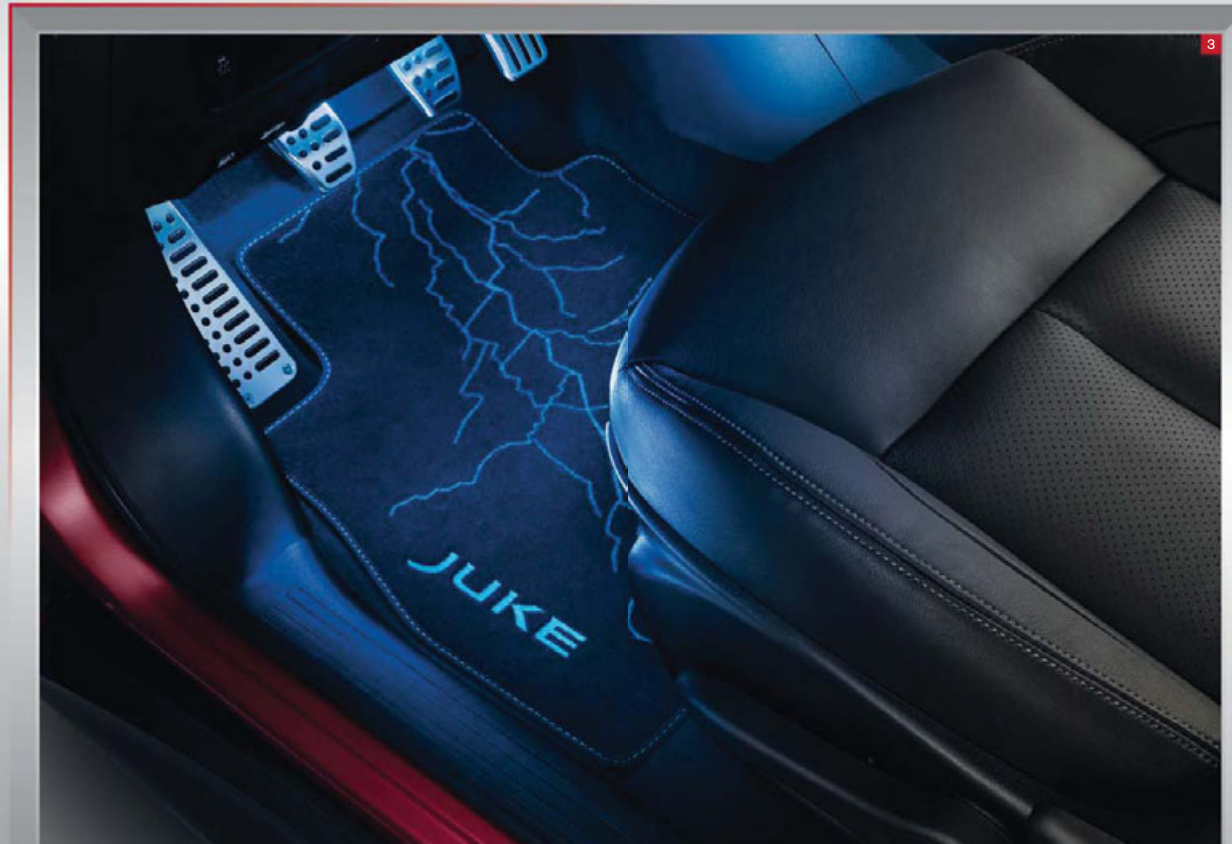

- Black
- Grey
- Pearl white
- White
- Nightshade
- Red

Antena model «shark» este incompatibilă cu sistem DAB (Digital Audio Broadcasting)

Printează | Închide

ATMOSFERĂ FEERICĂ

Cu lumini de ambianță sau accesorii precum suportul de tabletă poți modela interiorul după gusturile și dorințele tale.